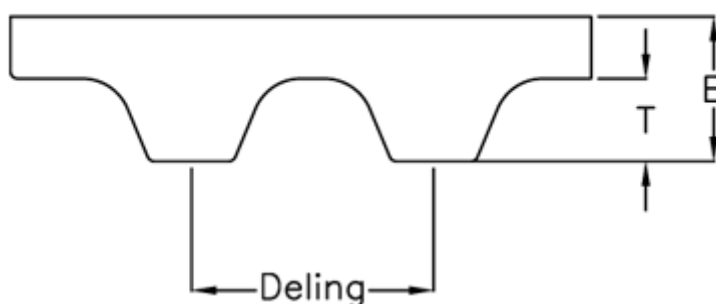

Varenummer: 602776231116

Beskrivelse: Gates tandrem Syncropower PU 32 T10 1110

Mål

Antal tænder	= 111
Bredde	= 32
Deling	= 10
Højde B mm	= 4.5
Højde T mm	= 2.5
Længde	= 1110
Type	= PU 32 T10 1110